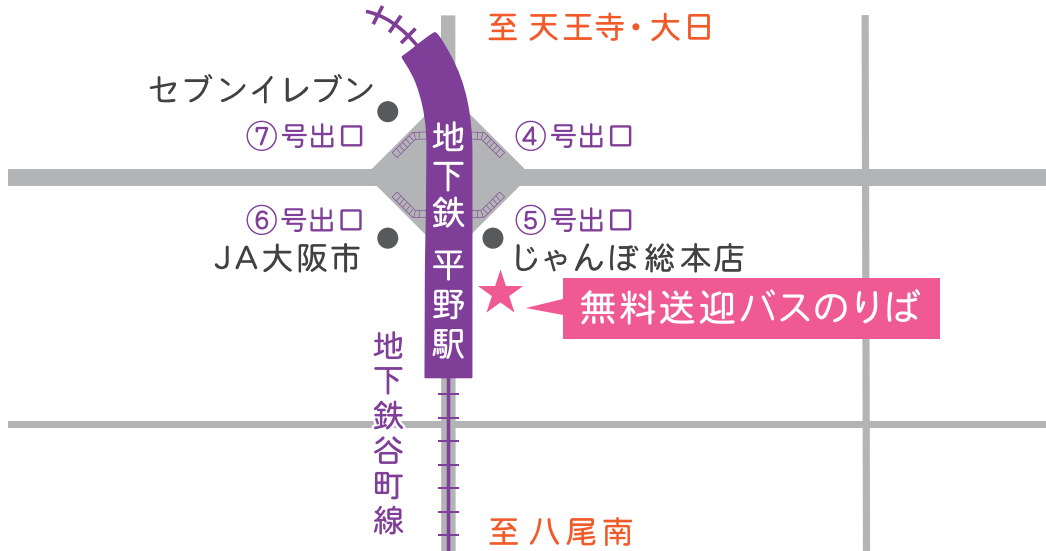

 2019年度 指定校推薦入試 無料送迎バスのご案内

大阪地下鉄谷町線 平野駅→常磐会短期大学キャンパス

予約
不要

● 大阪地下鉄谷町線 平野駅下車 ⑤号出口を出てすぐ

試験日 2018年10月13日 (土)

9:30 集合の方

13:00 集合の方

8時			30	45	12時	00	15	30	45
9時	00	15							

※ 乗車定員(26名)を超えた場合、乗車できないことがあります。時間に余裕を持って来学してください。